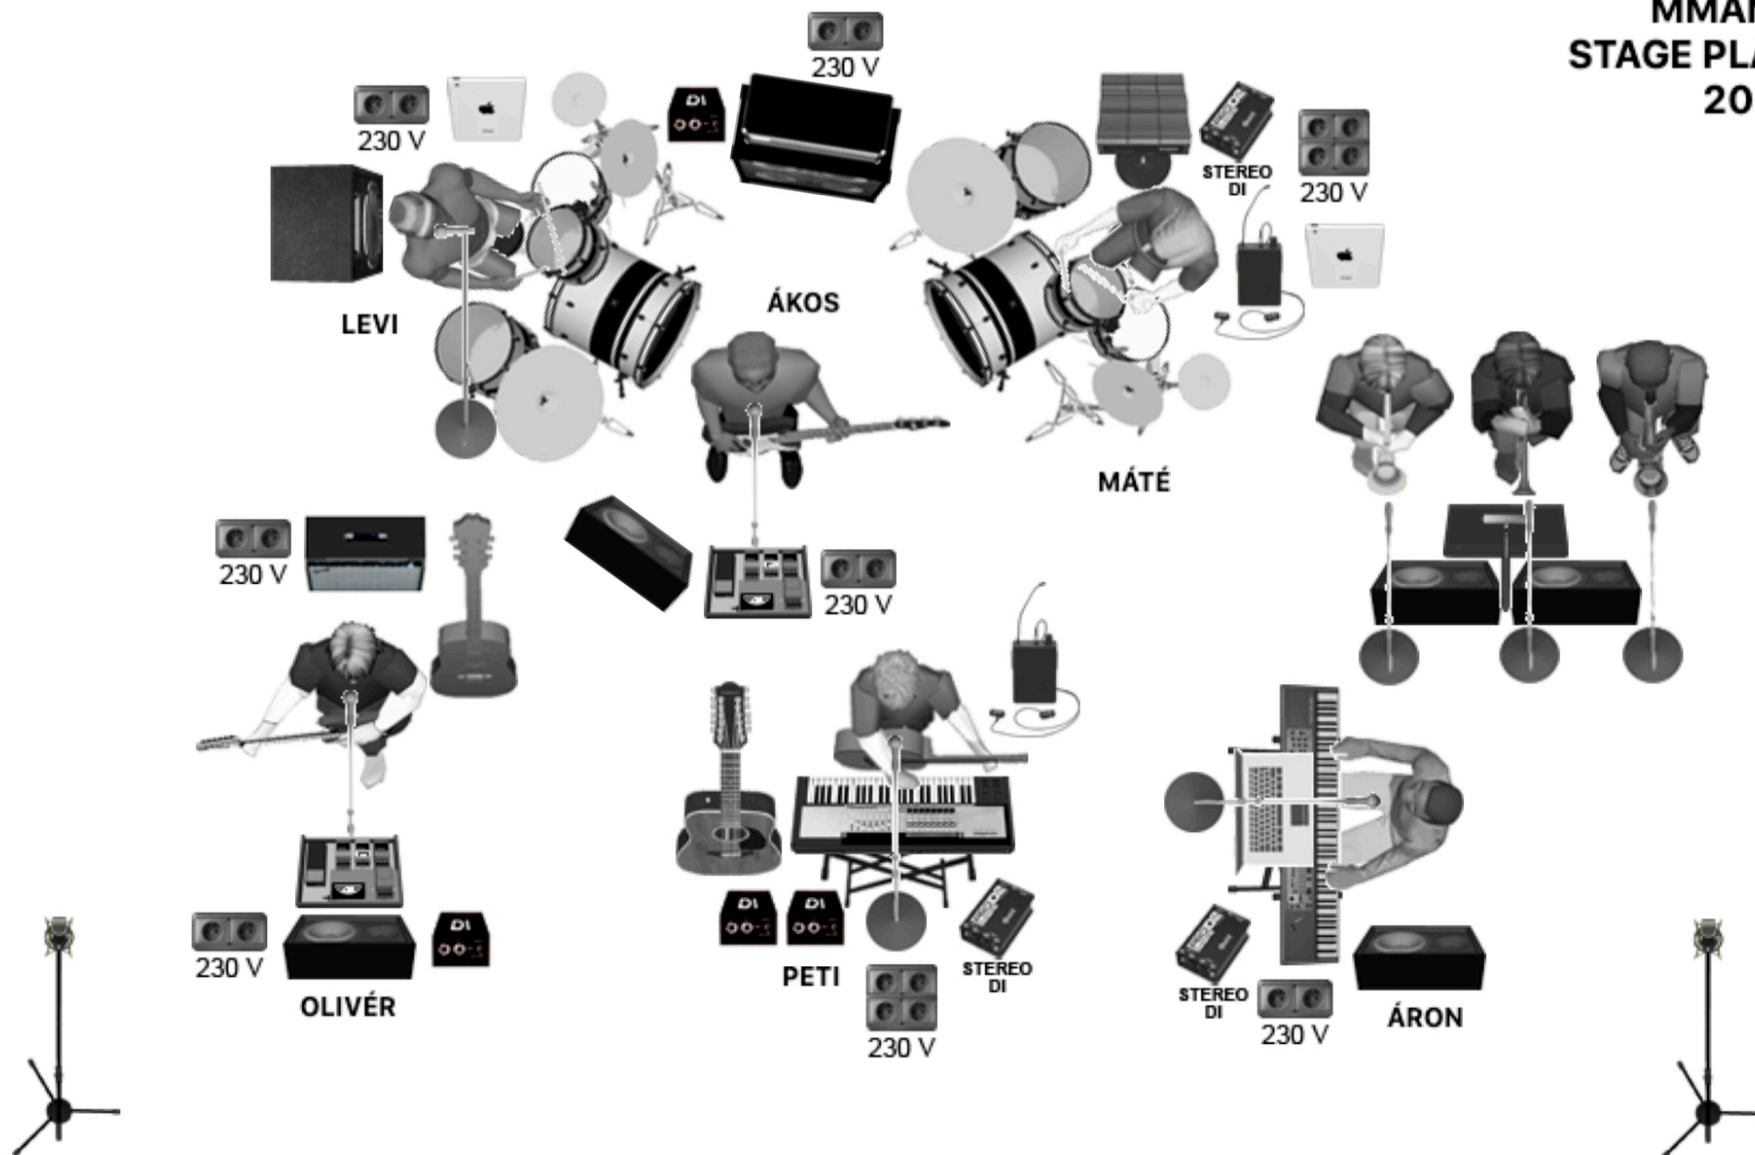

**MMAMT  
STAGE PLAN  
2019**

1. dob1 - levi - lábdob  
2. dob1 - levi - pergő  
3. dob1 - levi - hh  
4. dob1 - levi - tam1  
5. dob1 - levi - tam2  
6. dob1 - levi - oh L  
7. dob1 - levi - oh R

8. dob2 - máté - lábdob  
9. dob2 - máté - pergő  
10. dob2 - máté - hh  
11. dob2 - máté - tam1  
12. dob2 - máté - tam2  
13. dob2 - máté - oh L  
14. dob2 - máté - oh R  
15. dob2 - máté - spds L  
16. dob2 - máté - spds R

17. bass line - ákos  
18. keys L - áron  
19. keys R - áron  
20. keys L - peti  
21. keys R - peti  
22. gitár - oli  
23. acu - oli  
24. acu - peti  
25. acu2 - peti

26. vokál - oli  
27. vokál - levi  
28. vokál - ákos  
29. ének dry - peti  
30. ének effect - peti  
31. vokál - áron

32. tenor sax  
33. trombita  
34. baritone sax  
35. room L  
36. room R